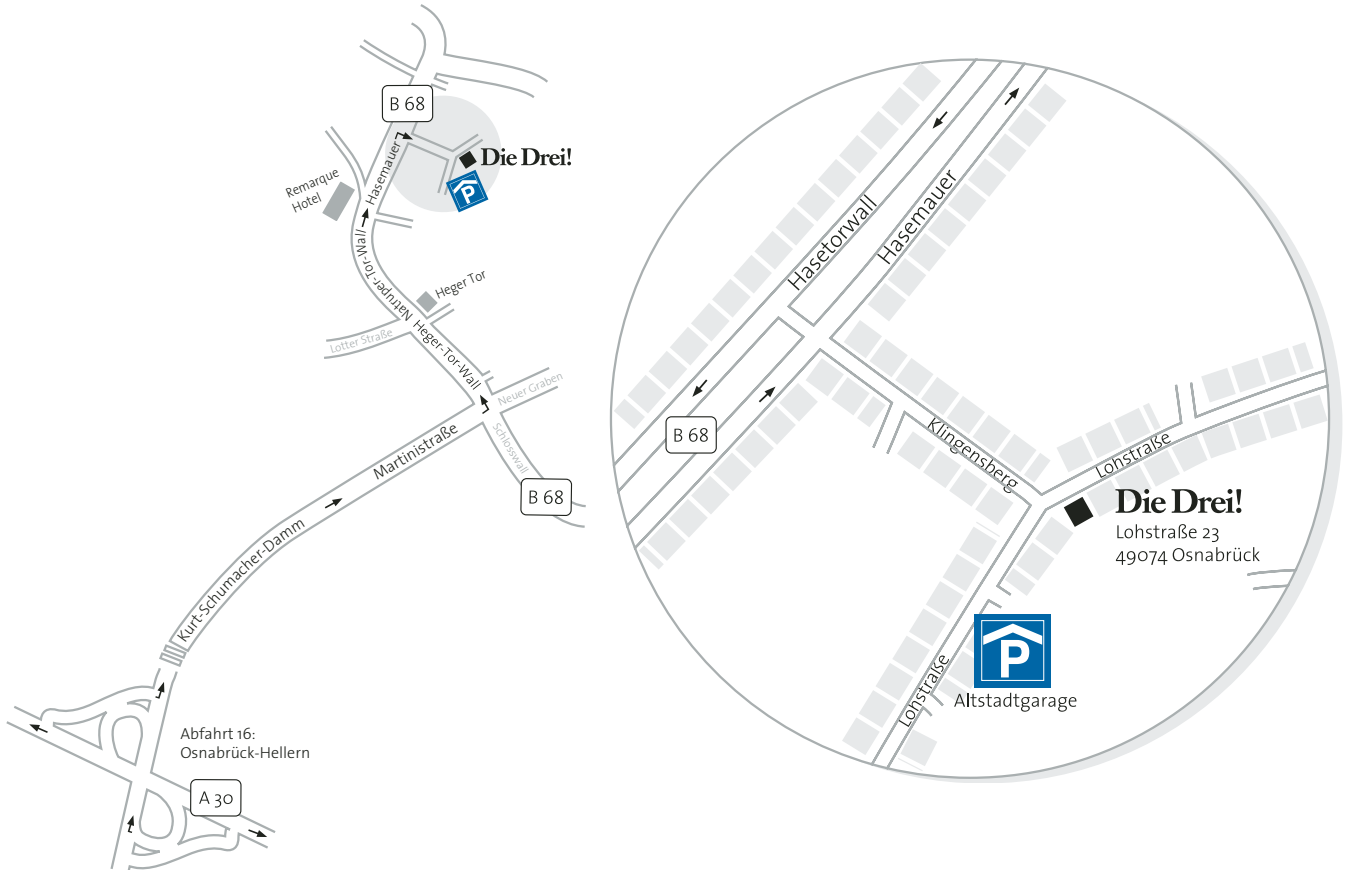

Sie sind auf dem Weg zu guter Werbung!

Von der Autobahn A 30 ...

... zu uns in die Altstadt.

- Fahren Sie von der A 30 an der Abfahrt 16, Hellern ab und fahren Sie Richtung Stadtmitte auf den **Kurt-Schumacher-Damm**. Dieser wird nach etwa 2,5 km zur **Martinistraße**.
- Biegen Sie am Ende der Martinistraße dann links auf den **Heger-Tor-Wall** ab. Folgen Sie der Straße, bis Sie auf der rechten Seite das Heger Tor und auf Ihrer Linken das Steigenberger Remarque Hotel passiert haben.
- Folgen Sie nun den Richtungsangaben Parkhaus **Altstadtgarage** und biegen Sie nach ca. 100 Metern rechts in die Straße **Klingensberg** ein. Sie fahren direkt auf unsere Agentur zu.
- Zum Parken biegen Sie rechts in die **Lohstraße** und nutzen das Parkhaus **Altstadtgarage**.

Hinweis für Ihr Navigationssystem: Osnabrück, Lohstraße/Kreuzung Klingensberg

Die Drei!

DieDrei! Werbeagentur & Co. KG · Lohstraße 23 · 49074 Osnabrück
Tel.: 0 541 /44 0 47 0 · Fax.: 0 541 /44 0 47 18